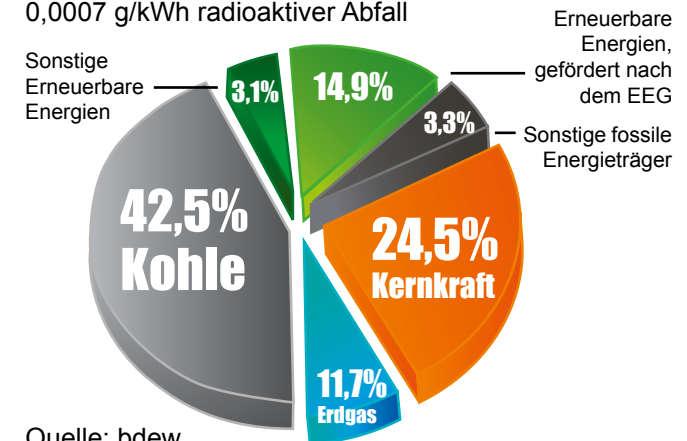

Deutschland:

Durchschnittlicher Energieträgermix zur Stromerzeugung in Deutschland, Bezugsjahr 2010:

24,5 % Kernkraft, 42,5 % Kohle, 11,7 % Erdgas, 3,3 % Sonstige fossile Energieträger, 14,9 % Erneuerbare Energien, gefördert nach dem EEG, 3,1 % Sonstige erneuerbare Energien, 494 g/kWh CO₂-Emissionen, 0,0007 g/kWh radioaktiver Abfall